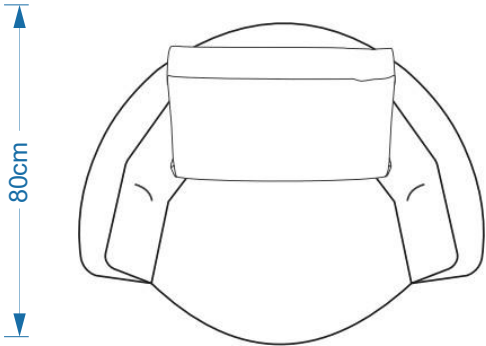

BRETON

POLTRONA
SUSI

POLTRONA
SUSI

BRETON

Poltrona Susi

POLTRONA
SUSI

BRETON

POLTRONA
SUSI

BRETON

 Estrutura em madeira maciça e compensado multilaminado moldado. Almofada de assento fixa. Almofada de encosto solta. Medidas especiais não disponíveis.

Medidas podem apresentar leves variações. Nos reservamos o direito de efetuar essas alterações em consulta prévia.