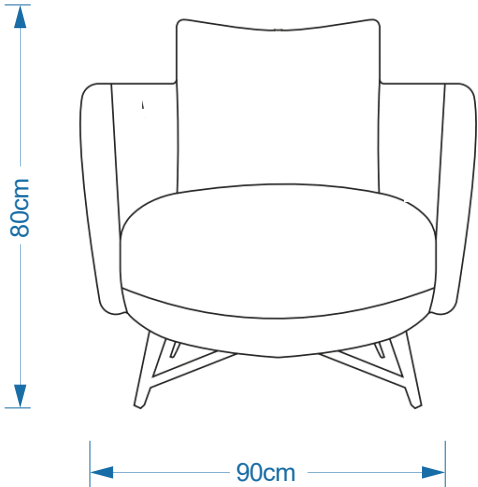

BRETON

POLTRONA
SUSI

POLTRONA
SUSI

BRETON

Poltrona Susi

POLTRONA
SUSI

BRETON

POLTRONA
SUSI

BRETON

 Estrutura em madeira maciça e compensado multilaminado moldado. Almofada de assento fixa. Almofada de encosto solta. Medidas especiais não disponíveis.

Medidas podem apresentar leves variações. Nos reservamos o direito de efetuar essas alterações em consulta prévia.

 Solid wood frame and molded multi-laminated plywood. Fixed seat cushion. Loose back cushion. Special measurements not available.

Measures may vary slightly. We reserve the right to make changes without prior consultation.